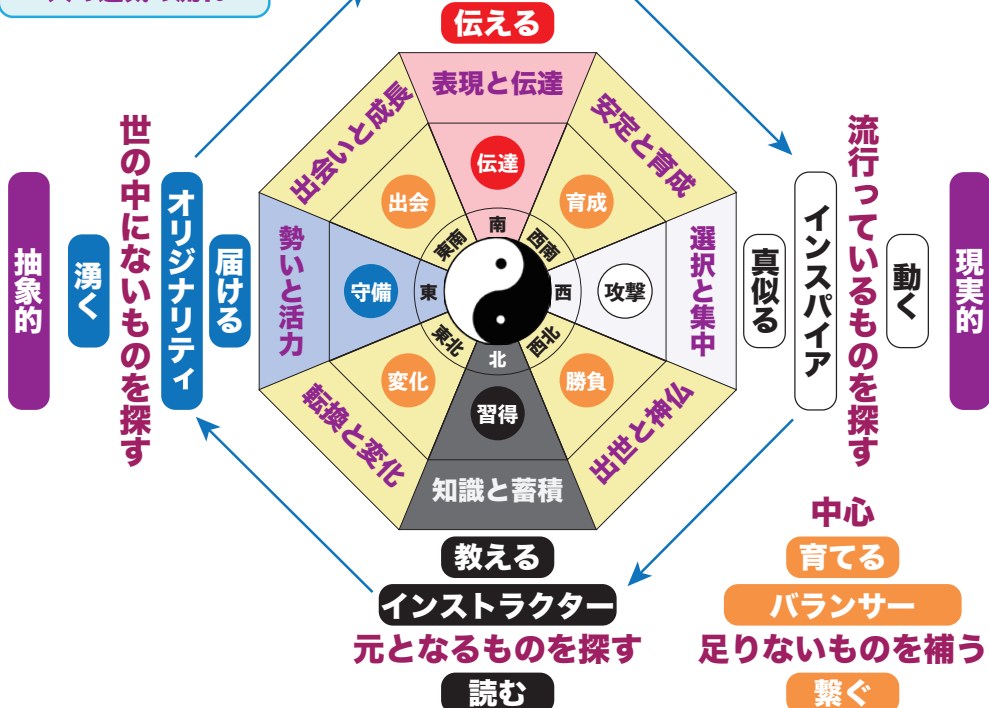

# あなたの開運メソッド

時のサイクル  
**運勢風位盤**  
人の運気の流れ

### 5つのタイプに分かれる

- ①世の中にないものを見つけて想いを届けるタイプ
  - ②新しいものを見つけて想いを伝達するタイプ
  - ③儲かっているものを見つけて真似をするタイプ
  - ④元となるものを見つけて研究する、または改良するタイプ
  - ⑤足りないものを補って繋ぐタイプ
- この5つに分ける事が出来ます。

### 病気

胃腸・脾臓・ポリープ・癌・腫瘍・痔  
症状は口・筋肉・唇に現れる