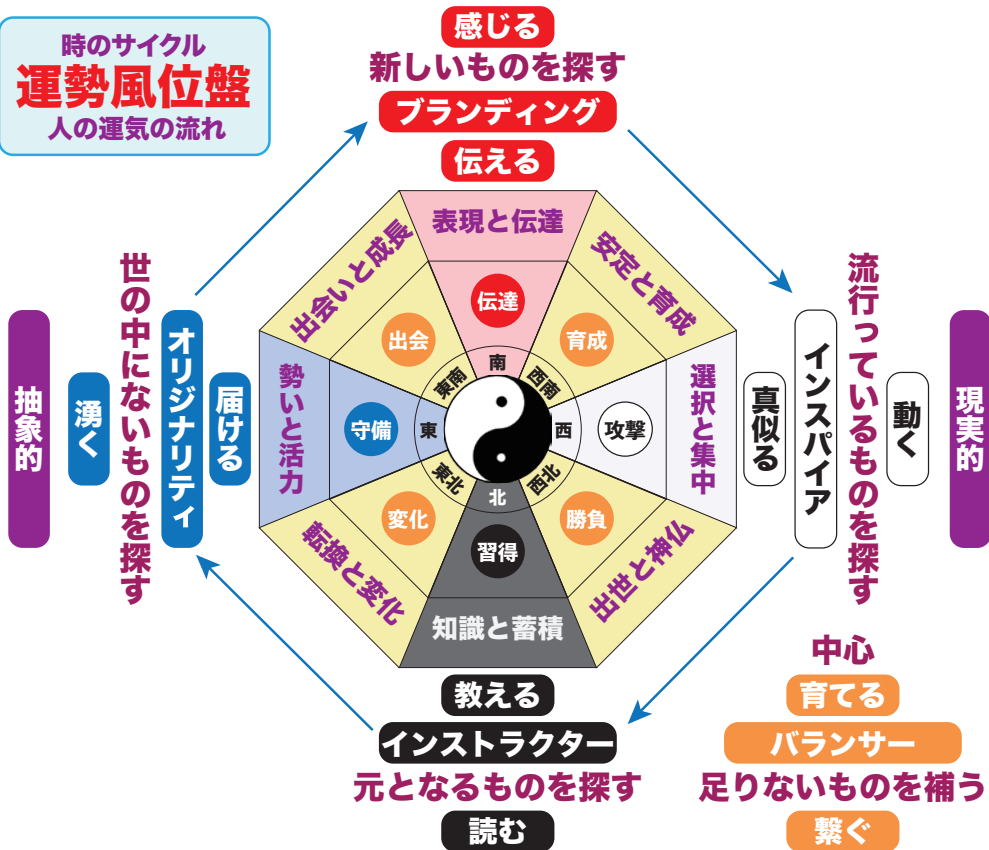

あなたの開運メソッド

時のサイクル
運勢風位盤
人の運気の流れ

タイプ別

5つのタイプに分かれる

- ①世の中にないものを見つけて想いを届けるタイプ
 - ②新しいものを見つけて想いを伝達するタイプ
 - ③儲かっているものを見つけて真似をするタイプ
 - ④元となるものを見つけて研究する、または改良するタイプ
 - ⑤足りないものを補って繋ぐタイプ
- この5つに分ける事が出来ます。

あなたのタイプ

あなたはオリジナリティタイプ

あなたはどのような人間なのかを当てるのではなく、あなたはどのようなメソッドで行動すればあなたが持って生まれた才能を活かすことが出来るかを示したものです。この視点で心の衣替えをお勧めします。あなたは世の中にないものを探してアイデアを絞ってオリジナルで勝負する事で才能が開花する人です。想像することで自分と擦り合わせ納得できます。現実に目を向けるより、未来に目を向け、想いを届ける事に意識すると人生が上手く回り始めます。夢の大きさがパワーの源となり、根拠なき自信を身につけ、琴線に触れる言葉に心躍らせ夢にお金を投資する事が大切です。その為には、やる気・勇気・元気、アイデアが成功の鍵となります。

アドバイス

ワンポイントアドバイス

アイデアが湧いてくる時間は朝です。情報が流れるテレビやラジオなどを東側に置き、東側を向いて意識を傾けるとアイデアが湧いてきます。さらに東側に流れる川のせせらぎを聞きながら意識を傾けると心が落ち着きアイデアの精度がより増します。また、季節は春が向いています。また物事を上手く運ぶには守備（準備）を固める事が重要になります。守備を怠ると【怒り】となって表面化します。オリジナリティタイプの運気を妨げる感情は【怒り】です。守備を固めれば自然と怒りがなくなり、本来もつ思いやりや気遣いが出来る仁の人になります。まずは自分を愛する事、そして身近な人、ひいては広く人を愛する事で人生が豊かになります。

開運時間	開運方位	開運環境	開運季節
朝	東側	清流	春
開運徳目	開運行動	開運思考	開運運勢
仁	守備	抽象的	仕事運・発展運

オリジナリティプラス

和魂

包容力・リーダー性・思いやり・頼れる・守る・大黒柱・人のために体をはる・地道にコツコツ・大器晩成・実直・前向き・プライド高い・権威を好む・スパッと割り切る・闘争心・トップを目指す・曲がった事が嫌い・我が道を行く・根性・チャレンジ精神・理性的・妥協しない・生命力強い