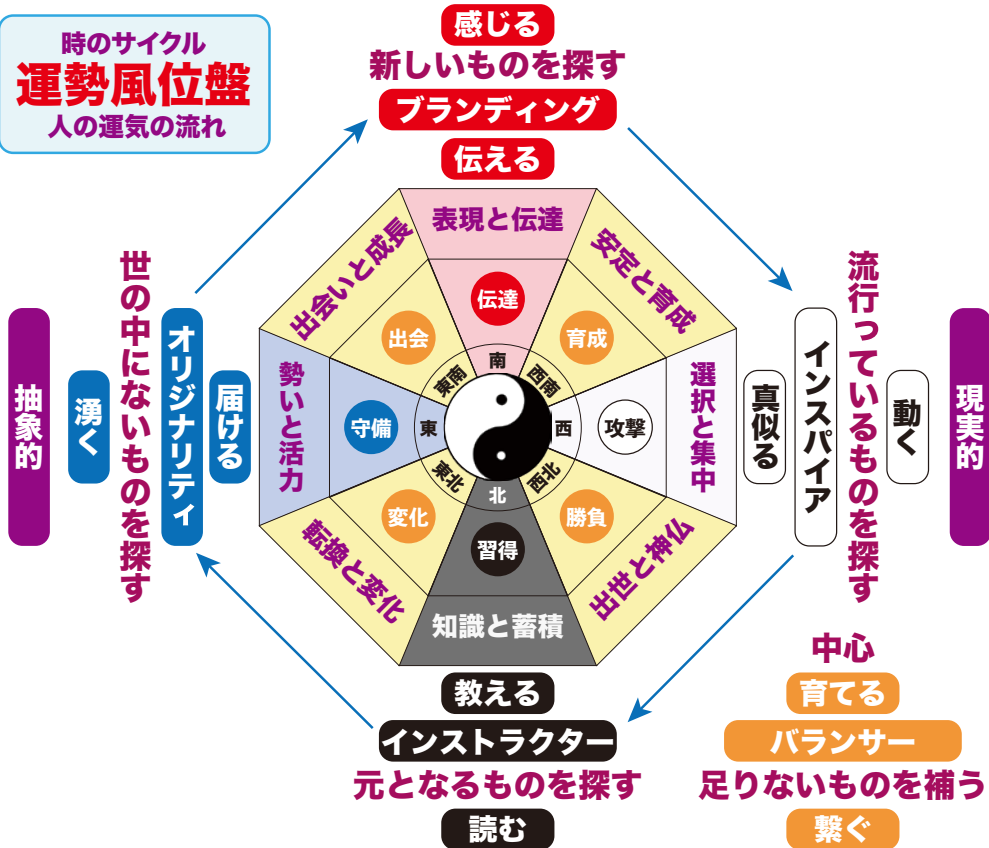

あなたの開運メソッド

時のサイクル
運勢風位盤
人の運気の流れ

タイプ別

5つのタイプに分かれる

- ①世の中になくはないものを見つけて想いを届けるタイプ。
 - ②新しいものを見つけて想いを伝達するタイプ。
 - ③儲かっているものを見つけて真似をするタイプ
 - ④元となるものを見つけて研究する。または改良するタイプ。
 - ⑤足りないものを補って繋ぐタイプ。
- この5つに分ける事が出来ます。

あなたのタイプ

あなたはインスパイアタイプ

あなたはどのような人間なのかを当てるものではなく、あなたはどのようなメソッドで行動すればあなたが持って生まれた才能を活かすことが出来るかを示したものです。この視点で心の衣替えをお勧めします。あなたは流行っている仕事を探して、さらに儲かる仕組みを作る事であなたの才能は開花します。結果を見ることで自分と擦り合わせ納得できます。夢の大きさより現実目に向けてリサーチする事で人生が上手く回り始めます。投資した見返りがパワーの源になります。また、現実的で根拠のあるものを求め、琴線よりも金銭に心躍らせ現実にお金を投資する事が大切です。それを見つけたらとにかく動き回ることが成功の鍵となります。

アドバイス

ワンポイントアドバイス

行動を促す時間は夕方です。夜の会食やレジャーの中で良い情報を得る事が出来ます。仕事をするというよりも、遊びの中から有益な仲間を作って有益な情報を得る事。西側の大きな道をドライブすることでスパークします。また家の中の西側はいつでも行動しやすいように綺麗に掃除する事が大切です。より成果が上がる季節は秋です。また物事を上手く運ぶには正しい行いを実践する事が重要になります。しかし、それが過ぎると人の間違いを正し、口論や喧嘩になり【悲しみ】となって表面化します。この事を回避するには信頼の残高が大切になります。信頼の残高とは感謝の数です。正しい行いは根回しがあってこそ上手くいきます。

開運ポイント

開運スポット

宝石店・都会・高いビル・石畳・大道・高級レストラン
都会的な空間・夕日が見えるホテル

色

ゴールド・シルバー・ホワイト・スカイグレー
ミルクキーホワイト

資材や形

西側に金属・メタリック。円形・楕円形・水玉模様
細長い円柱はNG

アイテム