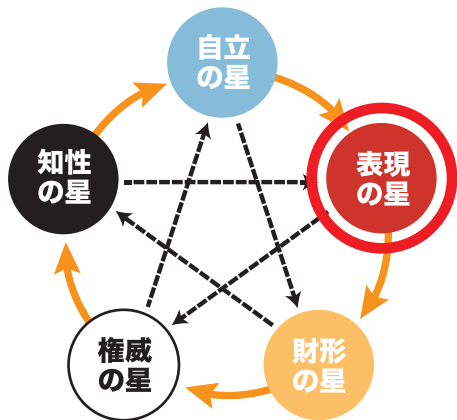

表現の星

相生と相克の関係

◎基本素質

秘めたる才能

◎与えられた能力

表現力 芸術性

◎生まれ持った使命

繊細な表現能力 芸術家

◎身を置く環境

表現する・教育する

◎持ち合わせる心象

表現力 同情心 感性

◎注意点

失言 毒舌 孤立 波乱刺激

表陰星

美意識が高い・芸術家・繊細