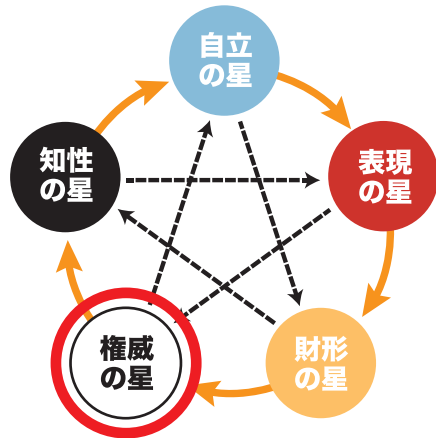

権威の星

相生と相克の関係

●基本素質

支配する激しい圧力

●与えられた能力

服务能力 改革力

●生まれ持った使命

終始一貫した革命家

●身を置く環境

服従する・崇拜する

●持ち合わせる心象

自制心 理性 悩み 悪心

●注意点

業務 支配 波乱 事件事故

権陽星

親分肌・大胆・エネルギッシュ・政治家

権陽星の素質

親分肌・姉御肌

権陽星の好きな人

忠誠心がある人

- ・親分肌。女性は姉御肌・義理人情に厚い・大胆でやり手
- ・組織管理能力・経営方針や開発方針を大転換

- ・権威をかさに着る・暴圧的で考えが足りない・頑固で偏屈なところがある
- ・他人の悪口ばかり言う・自分の好き嫌いで行動してしまう

権威の星は権力権威の人・正義感が強く真面目で律儀な人

権陽星は権威の星。この星を持つ人は親分肌、女性は姉御肌の星の下に生まれています。その為、人情家で相談に乗ることが多く後輩などの面倒を見るようになるのと星が活かされます。その事で、困っている人を見ると放っておかず世話を焼きたがります。じっとしていることが苦手なあなたは「考えるよりもまず行動」といったタイプなので、行動力は誰にも負けません。あなたは本来、逆境に強く試練や困難の壁が高ければ高いほど、それを乗り越える大きなパワーを持っています。その激しいエネルギーを使いこなせる様になるとリーダーシップを発揮します。損得を気にせず、自分が損をしたり割りに合わないことでも、引き受けてしまいます。また、どんな場面でも物怖じせず、味方がいなくても有言実行できる度胸があります。裏表がなく正直者で、嘘や理屈を嫌います。思ったことがすぐに表情や行動に出るので分かりやすい人です。心の中に虎を飼っているとされるほど、激しさと危うさを持っています。女性は恋愛運があり、内面はサバサバしている男性らしい女性が多いでしょう。スケールの大きな成功を成し遂げることもできます。政治家、自衛官、スポーツ選手、職人、営業、建築業などに適性があるといわれています。

権陽星

権陽星は こんな人

権陽星の人は、正義感が強く真面目で律儀な性格です。また、上下関係を重んじ組織管理能力に長けているので組織の中で能力を発揮できるタイプです。上司の指示も的確にこなせるため、上下関係がハッキリしている企業や環境に向いています。

価値観

- ・ 正義感に溢れ義理堅いタイプ
- ・ 竹を割ったような性格
- ・ 勝敗へのこだわりが強い
- ・ 上下関係を重んじる
- ・ 部下に対する面倒見がいい